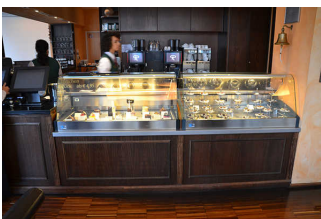

Der Schalter/Tresen/die Kasse ist hell ausgeleuchtet.

Das Kassendisplay/die Preisangabe an der Kasse ist gut erkennbar (z.B. groß oder schwenkbar).

Café im OG

Cafe-Karte

Cafe-Karte (auch online)

Auswahltheke

Cafetisch

Eingang ins Cafe

Erker mit Blick zum Gendarmenmarkt

Es gibt Tische mit heller und blendfreier Beleuchtung.

Anzahl: ca. 62 Tisch/Tische.

Es sind Tische vorhanden, an denen keine Lampen stehen oder hängen, die das Gesichtsfeld bzw. den Blickkontakt stören.

Anzahl: ca. 62 Tisch/Tische.

Es gibt Sitzbereiche mit geringen Umgebungsgeräuschen (z.B. Sitzecke, separater Raum).

Anzahl: ca. 62 Tisch/Tische.

Schokoladenhaus EG (Shop)

Shopregale

Schokoladenhaus Shop

Bedienungstheke

Schokoladenhaus Shop

Bedienungstheke

Der Raum ist beleuchtet.

Warenangebot im Schokoladenhaus-Shop

Theke mit Warenangebot

Die Waren/Exponate sind gut ausgeleuchtet.

Die Informationen werden schriftlich vermittelt. Die Informationen sind olfaktorisch wahrnehmbar.