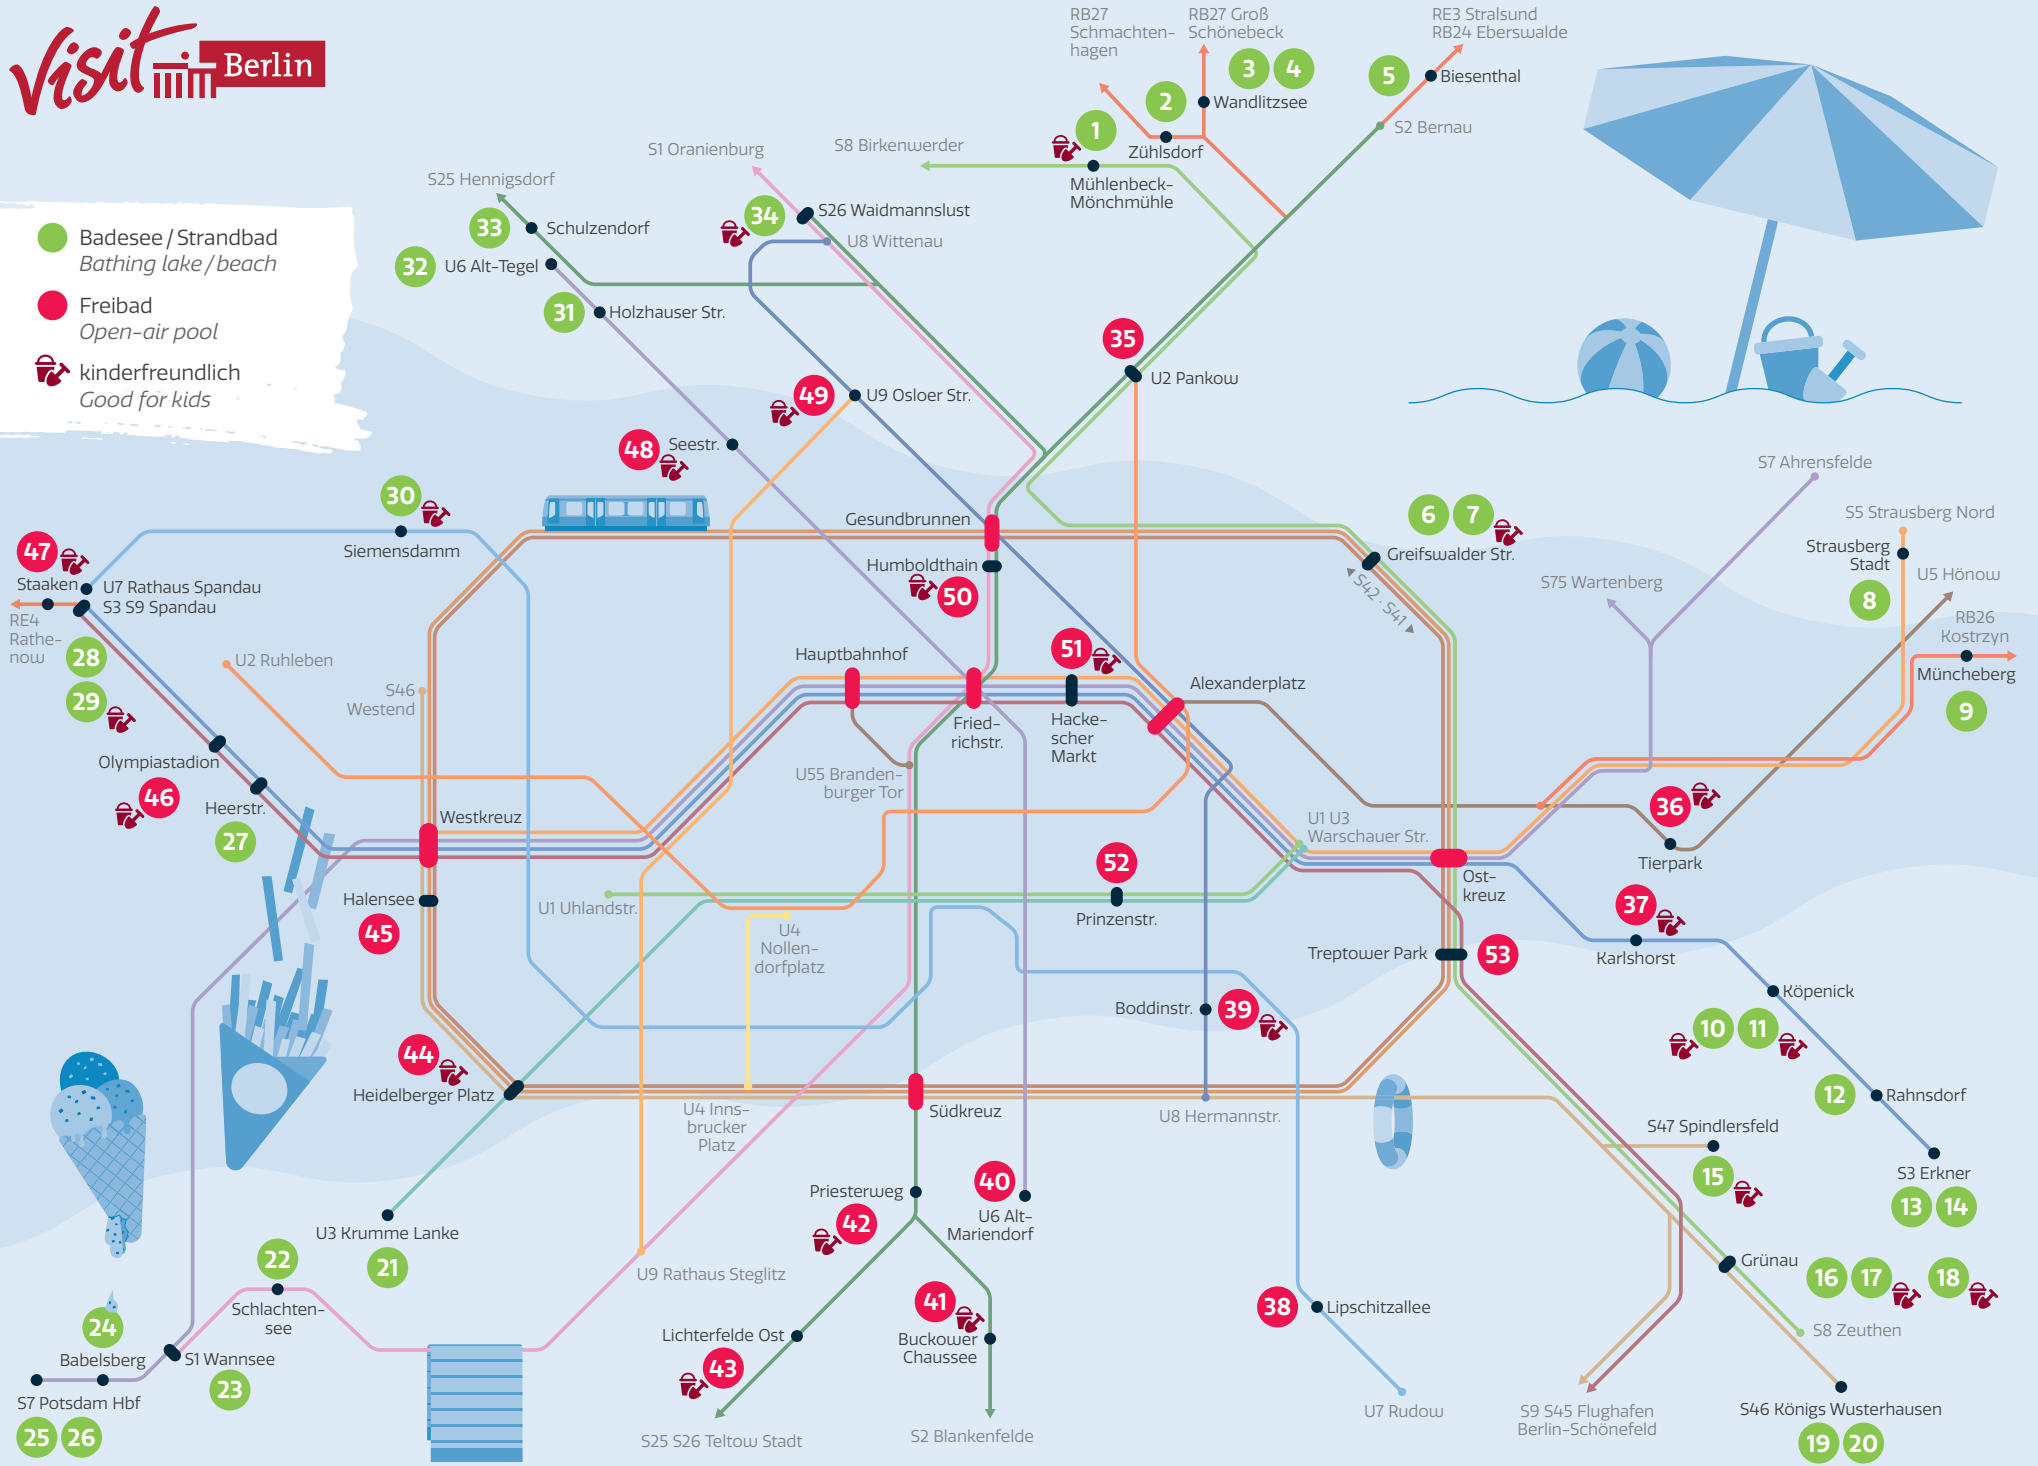

 Badesee / Strandbad  
Bathing lake / beach

 Freibad  
Open-air pool

 kinderfreundlich  
Good for kids

**MIT DEN ÖFFIS ZUM BADESPASS**  
**BATHING FUN WITH THE PUBLIC TRANSPORT**

**Badesee / Strandbad**

- 1 Strandbad Kiessee Schildow
- 2 Strandbad Rahmer See
- 3 Wandlitzsee
- 4 Liepnitzsee
- 5 Großer Wukensee
- 6 Strandbad Weißensee
- 7 Strandbad Orankesee
- 8 Straussee
- 9 Schermützelsee
- 10 Strandbad Wendenschloss
- 11 Kleiner Müggelsee
- 12 Müggelsee
- 13 Flakensee
- 14 Dämeritzsee
- 15 Flussbad an der Dahme
- 16 Dahme Bammelecke
- 17 Strandbad Grünau
- 18 Strandbad Schmöckwitz
- 19 Krimnicksee
- 20 Zeesener See
- 21 Krumme Lanke
- 22 Schlachtensee
- 23 Wannsee
- 24 Stadtbad Park Babelsberg
- 25 Waldbad Templin
- 26 Strandbad Lehnin am Klostersee
- 27 Kleine Badewiese Gatow
- 28 Sommerbad Spandau Süd

- 29 Groß Glienicker See
- 30 Strandbad Jungfernheide
- 31 Flughafensee
- 32 Tegeler See
- 33 Strandbad Heiligensee
- 34 Strandbad Lübars

**Freibad**

- 35 Sommerbad Pankow
- 36 Wasserspielplatz im Tierpark
- 37 Sommerbad Wuhlheide
- 38 Sommerbad Gropiusstadt
- 39 Sommerbad Neukölln
- 40 Sommerbad Mariendorf
- 41 Kombibad Mariendorf
- 42 Sommerbad am Insulaner
- 43 Sommerbad Lichterfelde „Spucki“
- 44 Sommerbad Wilmersdorf
- 45 Strandbad Halensee
- 46 Sommerbad Olympiastadion
- 47 Sommerbad Staaken-West
- 48 Strandbad Plötzensee
- 49 Kombibad Seestrasse
- 50 Sommerbad Humboldthain
- 51 Kinderbad Monbijou
- 52 Sommerbad Kreuzberg (Prinzenbad)
- 53 Badeschiff